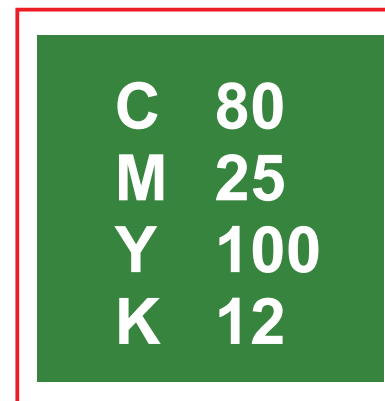

FETAEP

**FEDERAÇÃO DOS TRABALHADORES RURAIS
AGRICULTORES FAMILIARES DO ESTADO DO PARANÁ**

Cores e fontes

O logotipo contém apenas duas cores:

- círculo que representa um grão de café na cor verde.
- pá e letras na cor preta.
- a fonte da letra é Arial Black, porém recomenda-se o uso do logotipo convertido em curvas.

preferência CMYK

preferência CMYK

Área de proteção

metade (0,5) da medida x [**F**] medida x

O módulo X equivale a altura da **letra F** (de FETAEP).

A área de proteção fica compreendido **entre 1x não podendo ser menor que 0,5x.**

Opções

Caso seja realmente necessário o logotipo poderá ser utilizado das seguintes formas:

Versão monocromática

Nessas situações, a marca deve ser aplicada exclusivamente nas cores preta (versão positiva) ou branca (versão negativa).