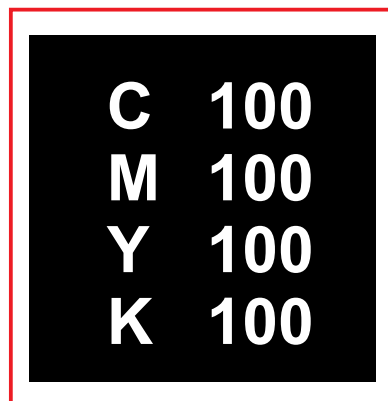

FETAEP

**FEDERAÇÃO DOS TRABALHADORES RURAIS
AGRICULTORES FAMILIARES DO ESTADO DO PARANÁ**

Cores e fontes

O logotipo contém apenas duas cores:

- círculo que representa um grão de café na cor verde.
- pá e letras na cor preta.
- a fonte da letra é Arial Black, porém recomenda-se o uso do logotipo convertido em curvas.

preferência CMYK

preferência CMYK

Área de proteção

metade (0,5) da medida x [**F**] medida x

O módulo X equivale a altura da **letra F** (de FETAEP).

A área de proteção fica compreendido **entre 1x não podendo ser menor que 0,5x.**